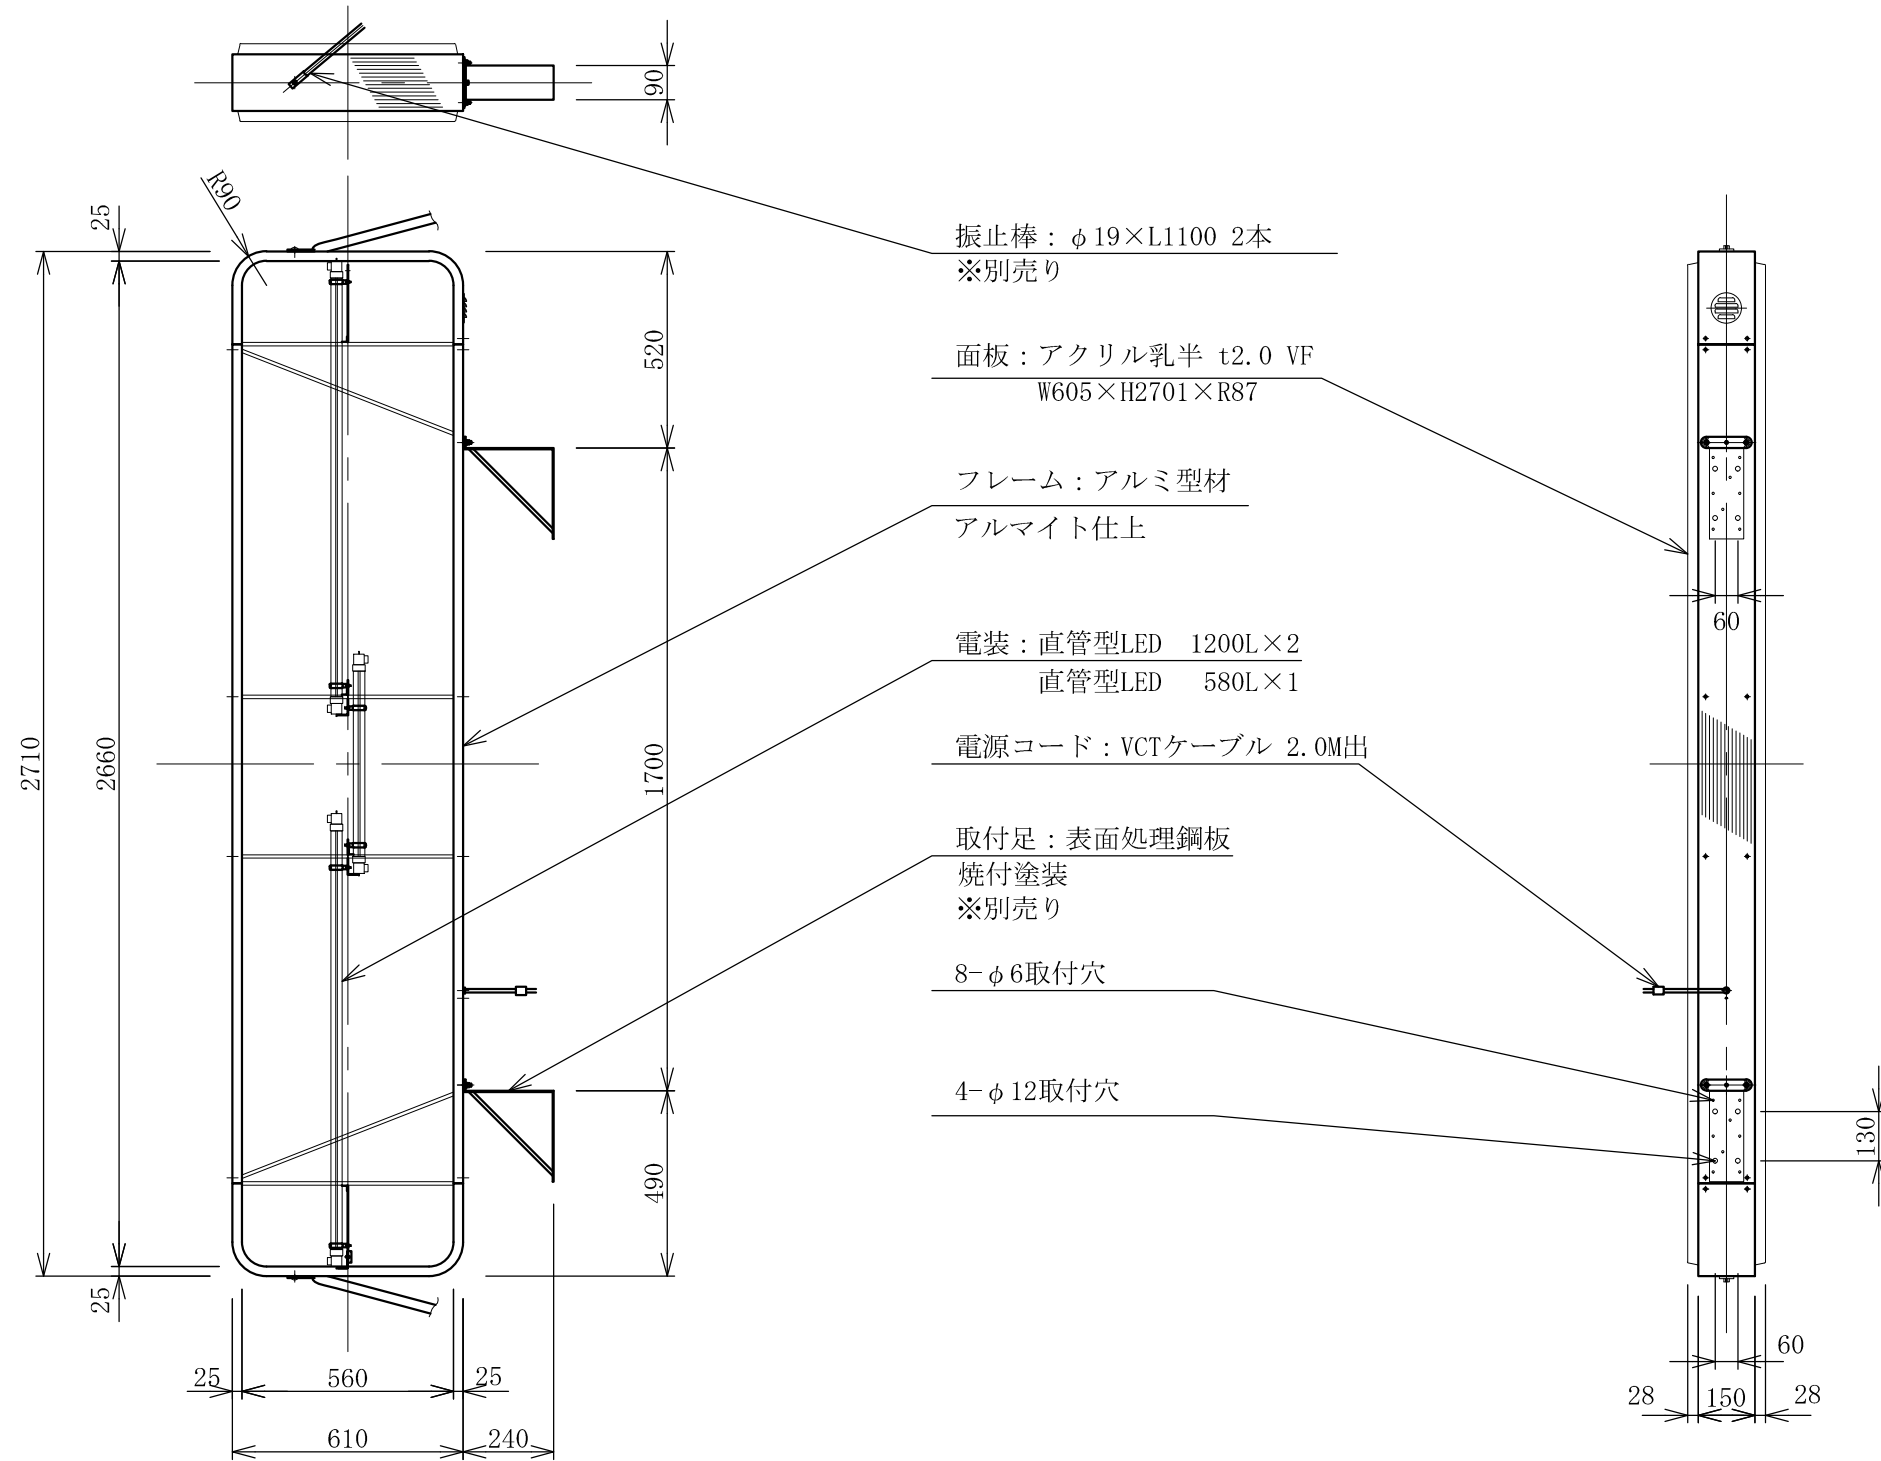

記号	年月日	訂正内容	訂正者
△			
△			

TITLE  
三和規格 突出しサイン<LED>

290 角丸アルミLED  
<No. LLT31-71>

SCALE  
1:20 (A3)

DATE  
2020. 11. 1

承認 検図 製図 図番

LLT3171-0

三和サインワークス株式会社